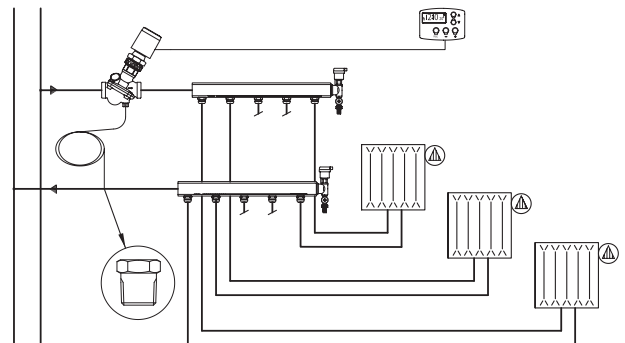

Инструкция по установке
APQT (DN 15–32)

Перекрытие потока

Рукоятка поставляется отдельно
 Кодовый номер: 013G3300R

Монтаж привода

Направление потока

Кодовый номер:
162L2667
 (входит в комплект поставки)

Фитинги

	DN	Присоединение	Длина, мм	Кодовый номер
	15	R 1/2	40	003Z0232R
	20	R 3/4	43	003Z0233R
	25	R 1	49	003Z0234R
	32	R 1 1/4	61,5	003Z0235R

Настройка