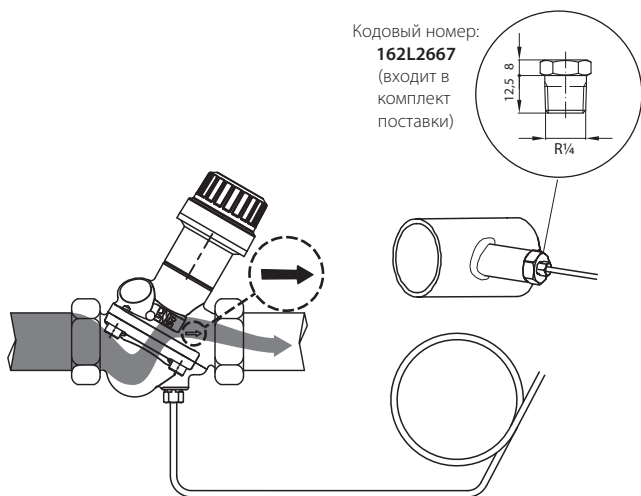

Инструкция по установке
APQT (DN 15–32)

Перекрытие потока

Рукоятка поставляется отдельно
 Кодовый номер: 013G3300R

Монтаж привода

Направление потока

Кодовый номер:
162L2667
 (входит в комплект поставки)

Фитинги

	DN	Присоединение	Длина, мм	Кодовый номер
	15	R 1/2	40	003Z0232R
	20	R 3/4	43	003Z0233R
	25	R 1	49	003Z0234R
	32	R 1 1/4	61,5	003Z0235R

Настройка