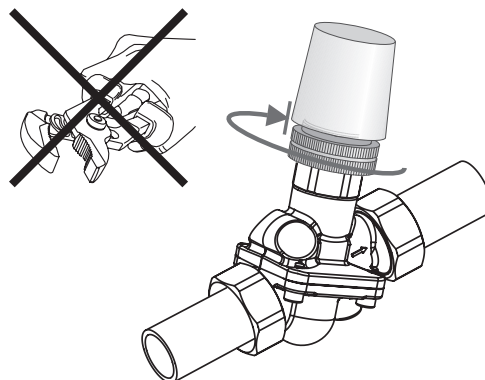

Инструкция по установке
APQT (DN 15–32)

Перекрытие потока

Рукоятка поставляется отдельно
 Кодовый номер: 013G3300R

Монтаж привода

Направление потока

Кодовый номер:
162L2667
 (входит в комплект поставки)

Фитинги

	DN	Присоединение	Длина, мм	Кодовый номер
	15	R 1/2	40	003Z0232R
	20	R 3/4	43	003Z0233R
	25	R 1	49	003Z0234R
	32	R 1 1/4	61,5	003Z0235R

Настройка