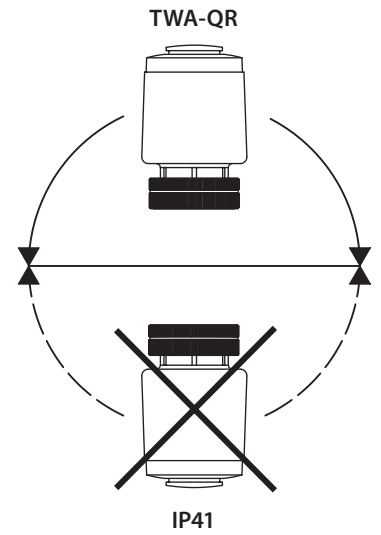

Инструкция по установке
APQT (DN 15–32)

Перекрытие потока

Рукоятка поставляется отдельно
 Кодовый номер: 013G3300R

Монтаж привода

Направление потока

Кодовый номер:
162L2667
 (входит в комплект поставки)

Фитинги

	DN	Присоединение	Длина, мм	Кодовый номер
	15	R 1/2	40	003Z0232R
	20	R 3/4	43	003Z0233R
	25	R 1	49	003Z0234R
	32	R 1 1/4	61,5	003Z0235R

Настройка