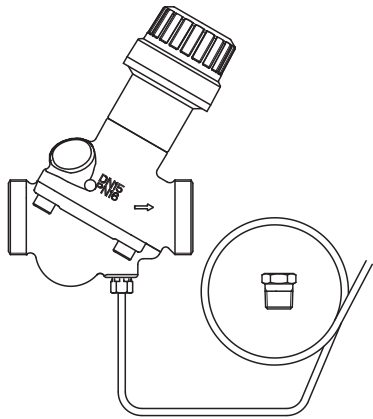

Инструкция по установке
APQT (DN 15–32)

Перекрытие потока

Рукоятка поставляется отдельно
 Кодовый номер: 013G3300R

Монтаж привода

Направление потока

Кодовый номер:
162L2667
 (входит в комплект поставки)

Фитинги

	DN	Присоединение	Длина, мм	Кодовый номер
	15	R 1/2	40	003Z0232R
	20	R 3/4	43	003Z0233R
	25	R 1	49	003Z0234R
	32	R 1 1/4	61,5	003Z0235R

Настройка