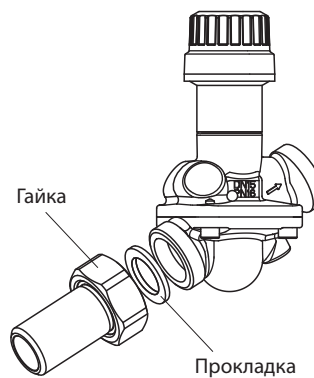

Инструкция по установке
APQT (DN 15–32)

Перекрытие потока

Рукоятка поставляется отдельно
 Кодовый номер: 013G3300R

Монтаж привода

Направление потока

Кодовый номер:
162L2667
 (входит в комплект поставки)

Фитинги

	DN	Присоединение	Длина, мм	Кодовый номер
	15	R 1/2	40	003Z0232R
	20	R 3/4	43	003Z0233R
	25	R 1	49	003Z0234R
	32	R 1 1/4	61,5	003Z0235R

Настройка