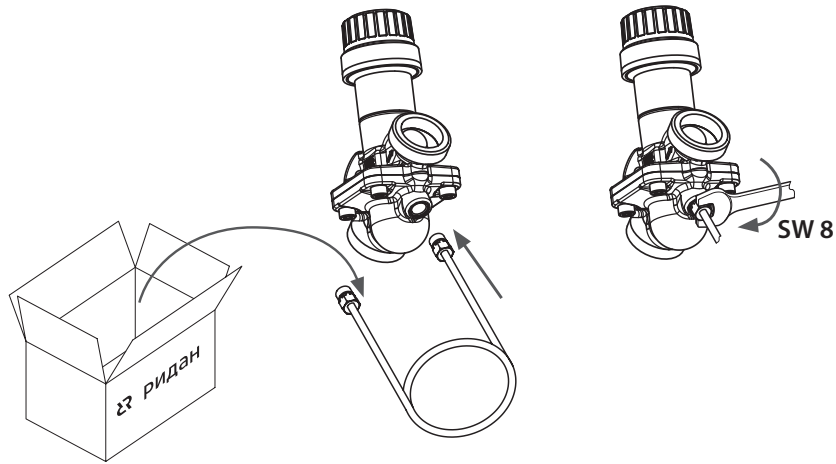

Инструкция по установке
APQT (DN 15–32)

Перекрытие потока

Рукоятка поставляется отдельно
 Кодовый номер: 013G3300R

Монтаж привода

Направление потока

Кодовый номер:
162L2667
 (входит в комплект поставки)

Фитинги

	DN	Присоединение	Длина, мм	Кодовый номер
	15	R 1/2	40	003Z0232R
	20	R 3/4	43	003Z0233R
	25	R 1	49	003Z0234R
	32	R 1 1/4	61,5	003Z0235R

Настройка