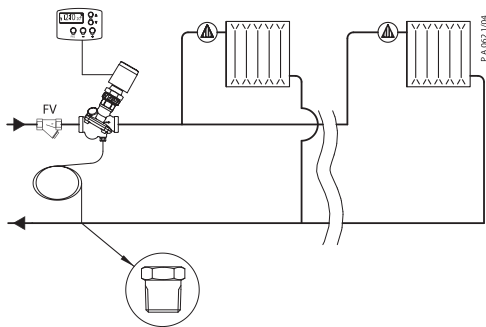

Инструкция по установке
APQT (DN 15–32)

Перекрытие потока

Рукоятка поставляется отдельно
 Кодовый номер: 013G3300R

Монтаж привода

Направление потока

Кодовый номер:
162L2667
 (входит в комплект поставки)

Фитинги

	DN	Присоединение	Длина, мм	Кодовый номер
	15	R 1/2	40	003Z0232R
	20	R 3/4	43	003Z0233R
	25	R 1	49	003Z0234R
	32	R 1 1/4	61,5	003Z0235R

Настройка