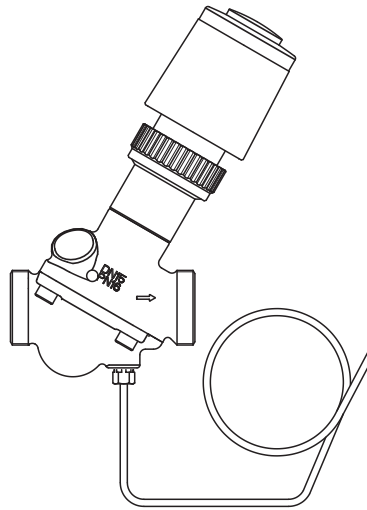

Инструкция по установке
APQT (DN 15–32)

Перекрытие потока

Рукоятка поставляется отдельно
 Кодовый номер: 013G3300R

Монтаж привода

Направление потока

Кодовый номер:
162L2667
 (входит в комплект поставки)

Фитинги

	DN	Присоединение	Длина, мм	Кодовый номер
	15	R 1/2	40	003Z0232R
	20	R 3/4	43	003Z0233R
	25	R 1	49	003Z0234R
	32	R 1 1/4	61,5	003Z0235R

Настройка