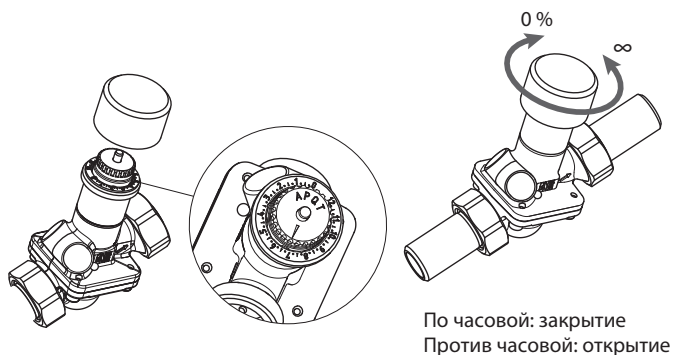

Инструкция по установке
APQT (DN 15–32)

Перекрытие потока

Рукоятка поставляется отдельно
 Кодовый номер: 013G3300R

Монтаж привода

Направление потока

Кодовый номер:
162L2667
 (входит в комплект поставки)

Фитинги

	DN	Присоединение	Длина, мм	Кодовый номер
	15	R 1/2	40	003Z0232R
	20	R 3/4	43	003Z0233R
	25	R 1	49	003Z0234R
	32	R 1 1/4	61,5	003Z0235R

Настройка